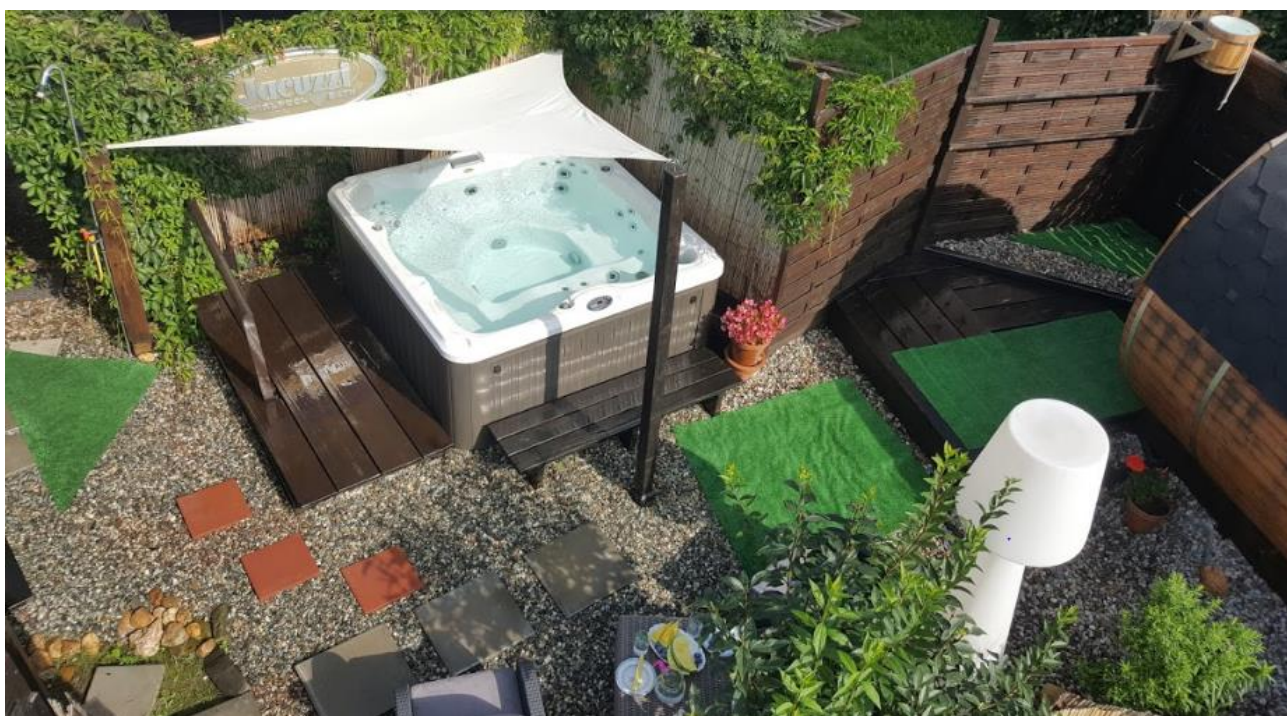

*Strefa z sauną, Jacuzzi® pod Gwiazdami i Wehikułem Czasu na wyłączność
to specjalnie przygotowana samoobsługowa **dwuosobowa** strefa

Powierzchnia ponad 50 m2 ogrodzonego, intymnego ogródka z:

- oryginalną **sauną fińską** (drewnianą) z piecem na drewno, przedsionkiem i tarasem.
- 6-osobowym mini basenem J235™ **Jacuzzi®**,
- meblami ogrodowymi;
- lampionami i girlandami ogrodowymi, stolikiem / półką na drinki i owoce.
- żagle lub parasolem,
- Wehikuł Czasu, to przebieralnia z kominkiem, mini- barkiem, kabiną prysznicową i wc.

Sesja **dwu-godzinna** w cenie od 190 zł   Sesje kilkogodzinne np. 6h lub 12h – cena do ustalenia.

Filmik I: <https://www.youtube.com/watch?v=42JiyzvcCWU&feature=youtu.be>

Filmik II: <https://www.youtube.com/shorts/XWU4relqUxk>

Wehikuł Czasu:
barek, kominek, ławka, prysznic, wc