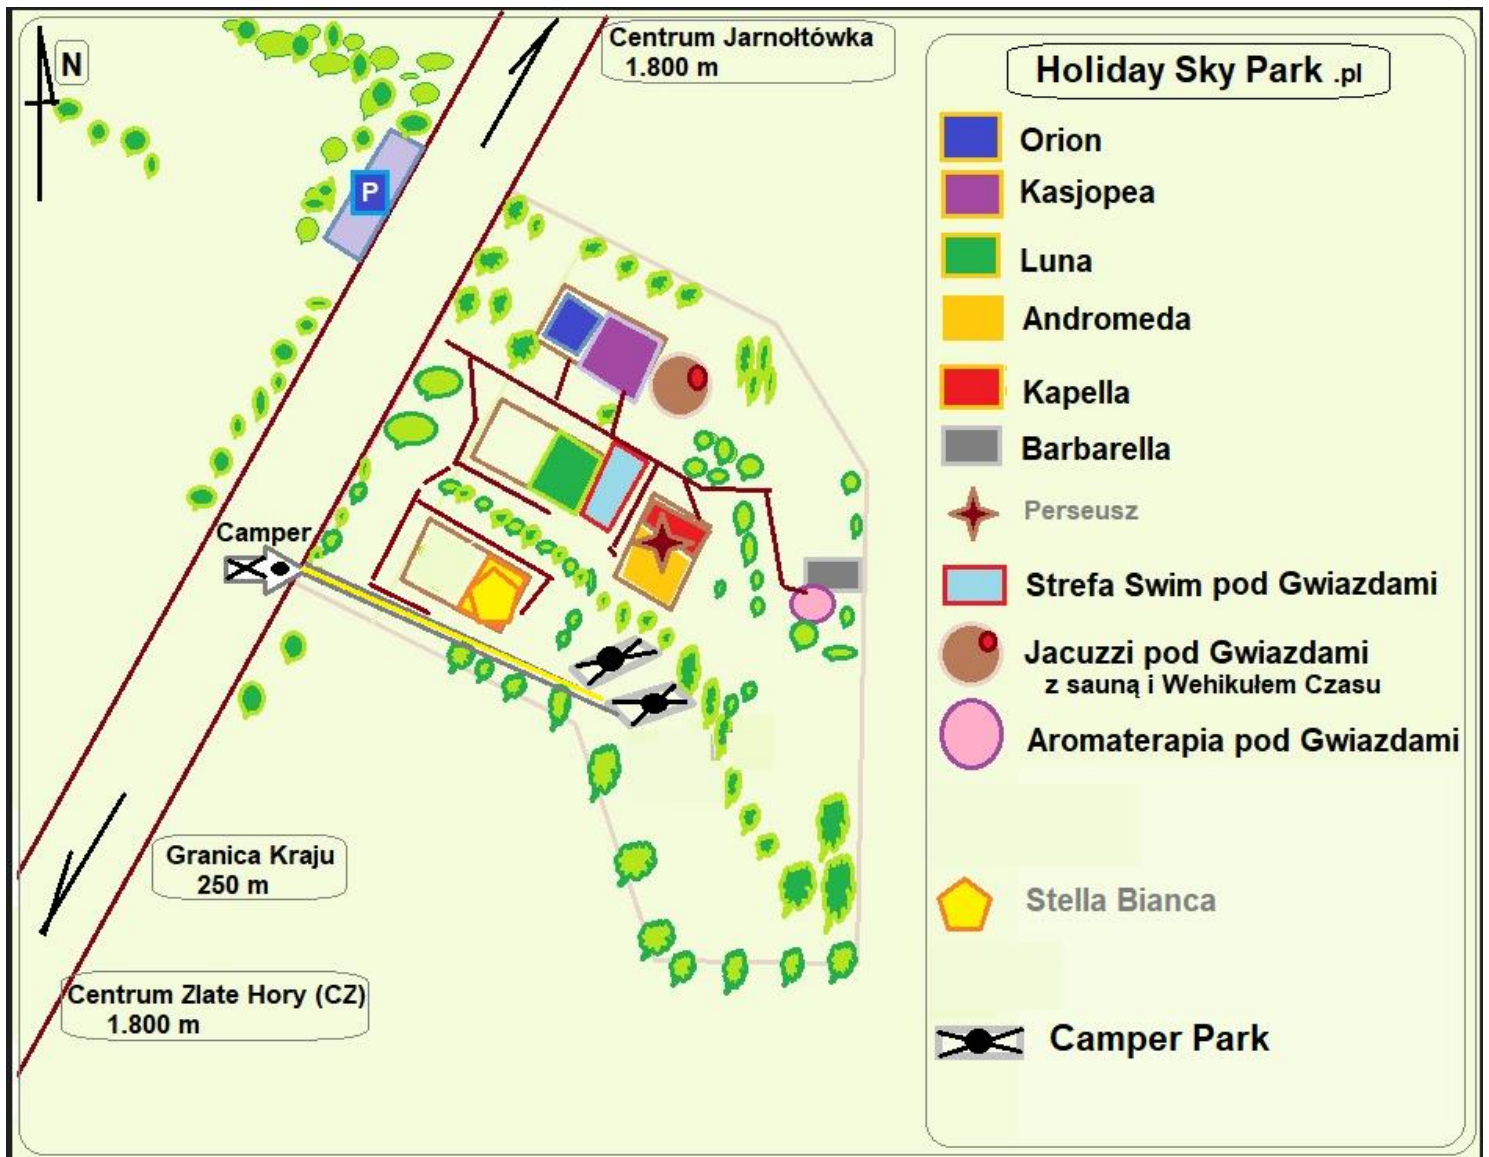

Trening pływacki, gimnastyka, taniec, balet i hydroterapia w Swim SPA