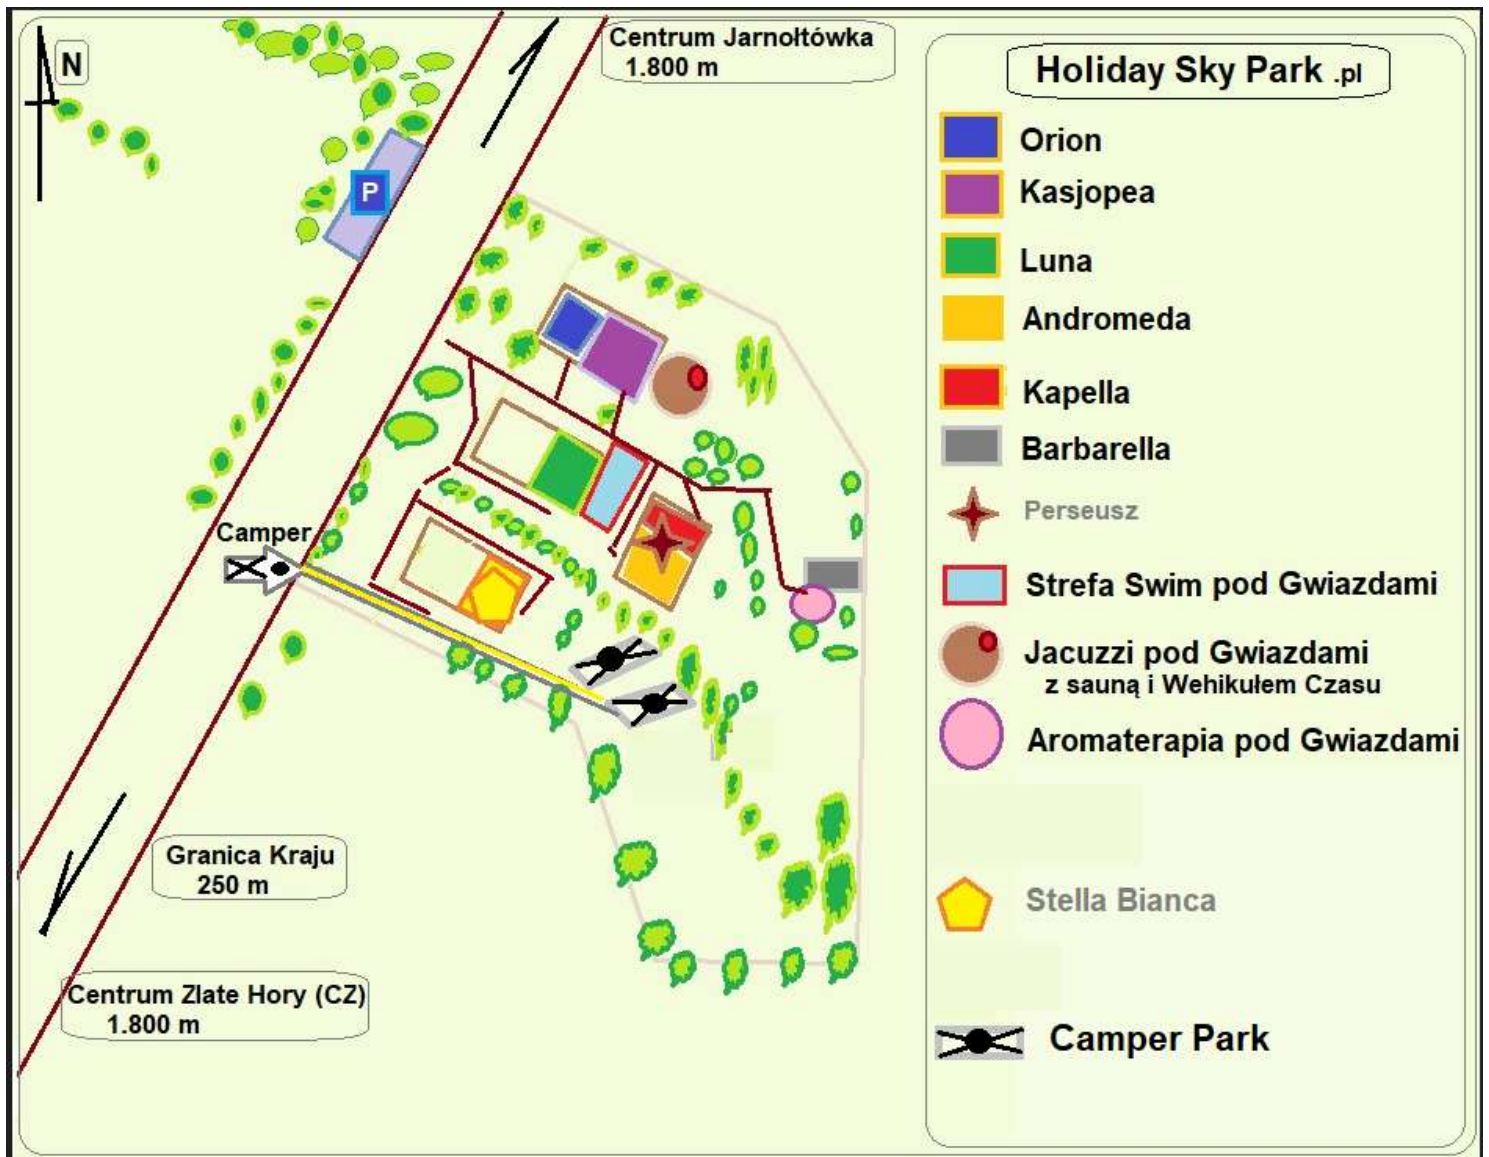

Trening pływacki, gimnastyka, taniec, balet i hydroterapia w Swim SPA