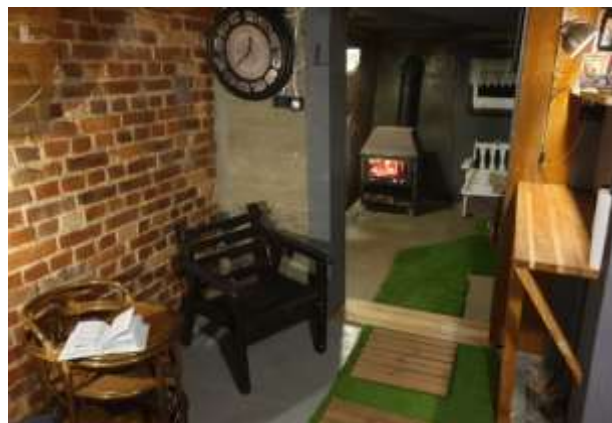

*Strefa z sauną, Jacuzzi® pod Gwiazdami i Wehikułem Czasu na wyłączność
to specjalnie przygotowana samoobsługowa **dwuosobowa** strefa

Powierzchnia ponad 50 m2 ogrodzonego, intymnego ogródka z:

- oryginalną **sauną fińską** (drewnianą) z piecem na drewno, przedsionkiem i tarasem.
- 6-osobowym mini basenem J235™ **Jacuzzi®**,
- meblami ogrodowymi;
- lampionami ogrodowymi, stolikiem / półką na drinki i owoce.
- żaglem lub parasolem,
- Wehikuł Czasu, to przebieralnia z kominkiem, barkiem, kabiną prysznicową i wc.

Sesja **dwu-godzinna** w cenie od 290 zł   Sesje kilkugodzinne np. 6h lub 12h – cena do ustalenia.

Sesja kąpielowa w strumieniu ! ECO !   godz. do ustalenia

Filmik : <https://www.youtube.com/watch?v=42JiyzvcCWU&feature=youtu.be>

Wehikuł Czasu: barek, kominek, ławka, prysznic, wc