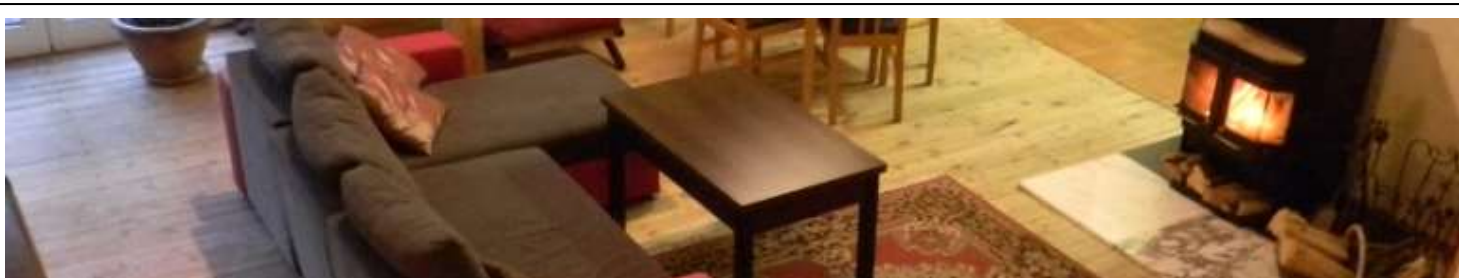

***Apartament Luna dla 2 osób, z buduarową sypialnią na poddaszu, aneksem kuchennym,
mini-basenem Jacuzzi® (4osobowym kwadratowy), kominkiem i tarasem na parterze***