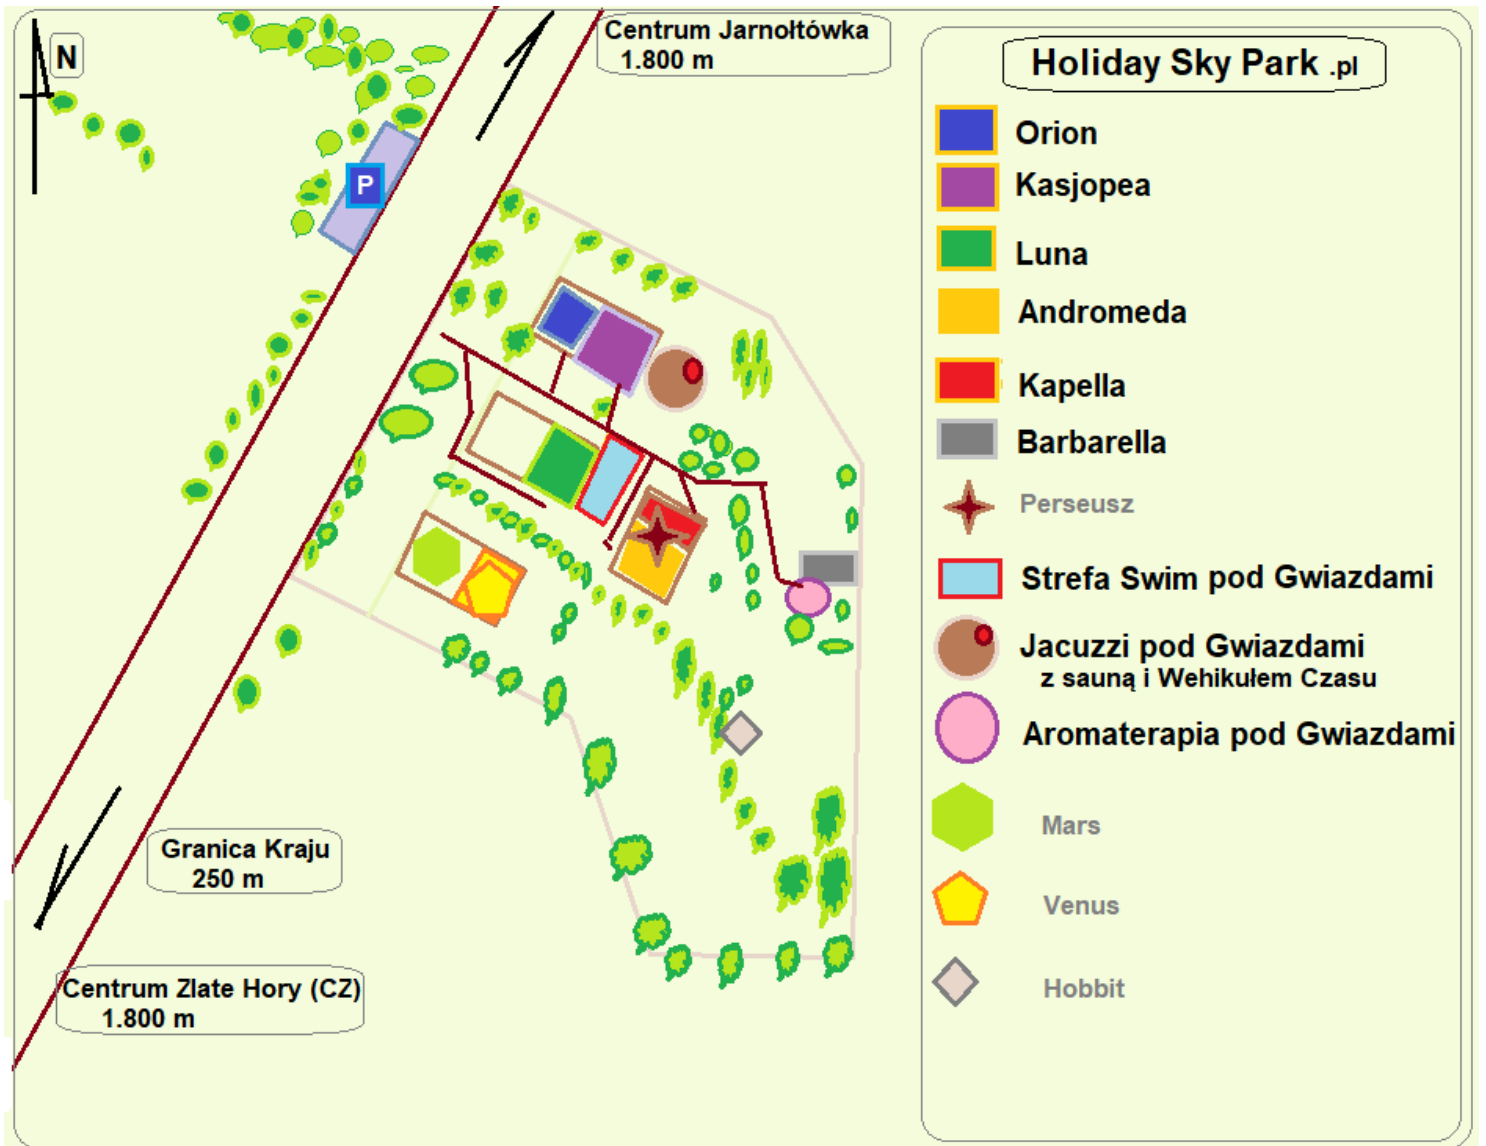

Dlaczego wybraliśmy oryginalne, prawdziwe, Jacuzzi®? Zobacz filmik: <https://www.youtube.com/watch?v=VOsfrvoH67s>

Na pytania chętnie odpowiemy - zadzwoń teraz

Natalia 602 68 14 36

Piotr 602 72 00 99

www.HolidaySkyPark.pl