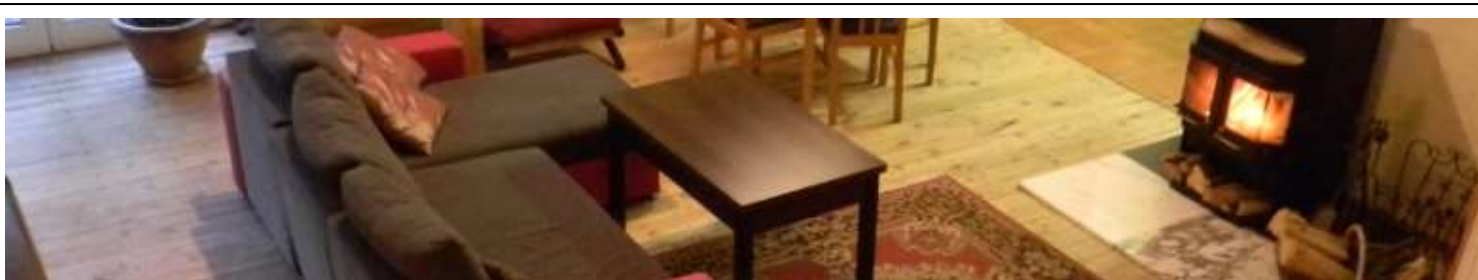

***Apartament Luna dla 2 osób, z buduarową sypialnią na poddaszu, aneksem kuchennym,
mini-basenem Jacuzzi® (4osobowym kwadratowy), kominkiem i tarasem na parterze***