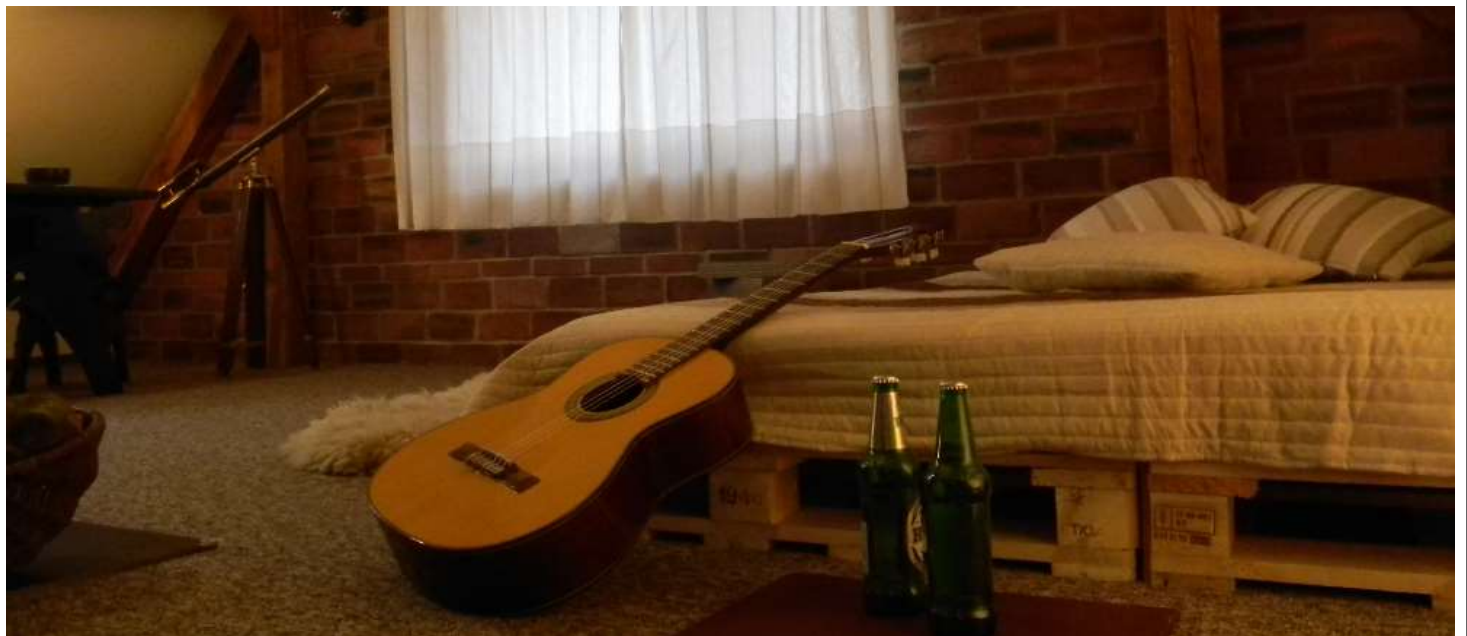

Prezentacja : <https://holidayskypark.pl/butikowa-strefa-triathlon/>

Bar i kino wodne

Trening pływacki i hydroterapia w Swim SPA

***Apartament Andromeda, dla 2 osób, z mini-basenem Jacuzzi® (czterooosobowe okrągłe)
i widokiem na Kopę Biskupią, sypialnia, aneks kuchenny, taras***

***Apartament Luna dla 2 osób, z buduarową sypialnią na poddaszu, aneksem kuchennym,
mini-basenem Jacuzzi® (4osobowym kwadratowy), kominkiem i tarasem na parterze***

***Apartament Kasjopea dla 2 osób, z mini-basenem Jacuzzi® (4osobowym prostokątny), kominkiem,
aneksem kuchennym, sypialnią i tarasem***