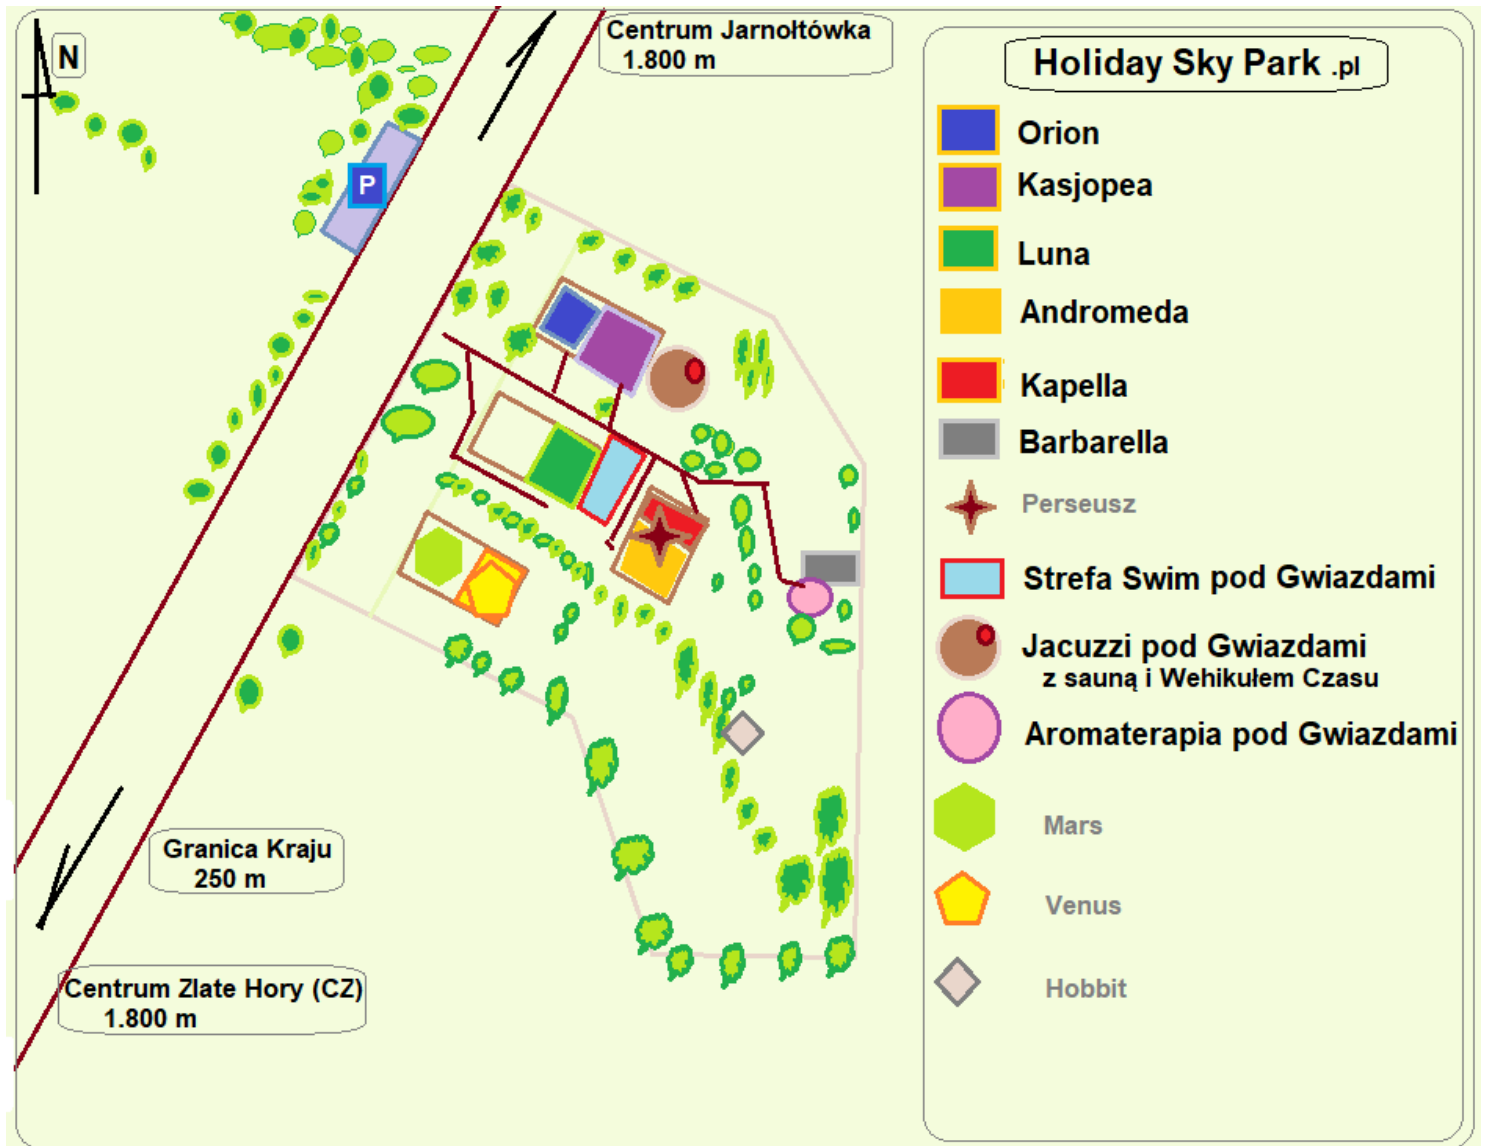

Dlaczego wybraliśmy oryginalne, prawdziwe, Jacuzzi®? Zobacz filmik: <https://www.youtube.com/watch?v=VOsfrvoH67s>

Na pytania chętnie odpowiemy - zadzwoń teraz

Natalia 602 68 14 36

Piotr 602 72 00 99

www.HolidaySkyPark.pl